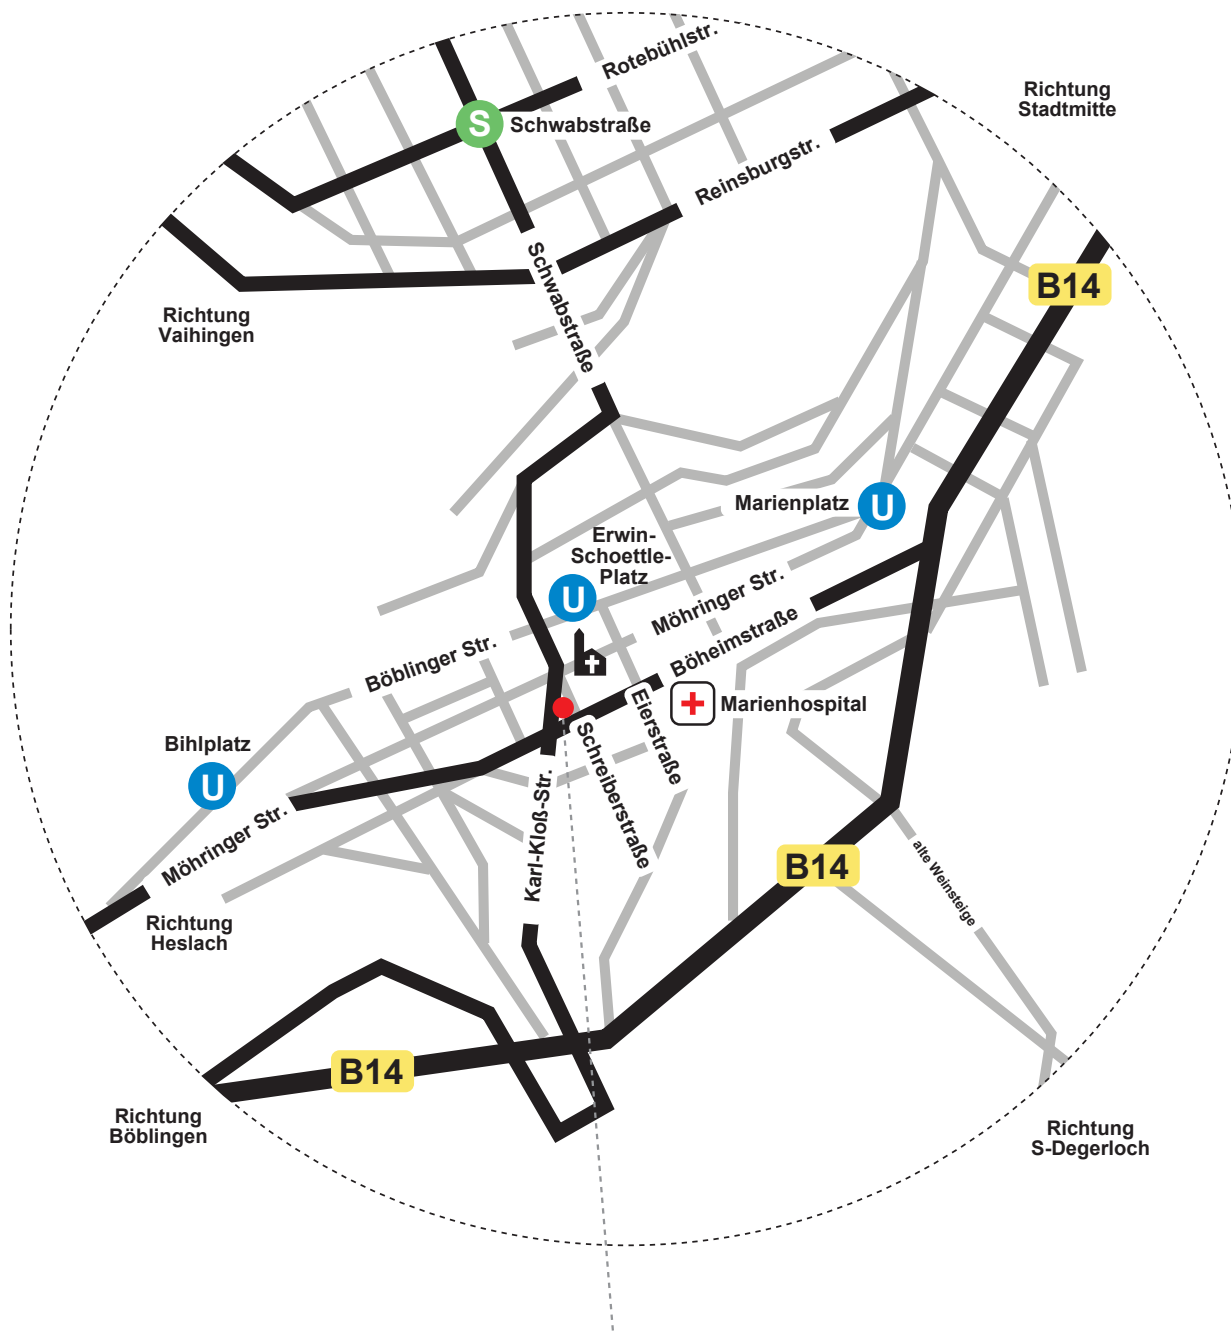

Dein Weg zu uns

 **SCORE-CONCEPT**
...authentic music for your vision

Schreiberstraße 22A
70199 Stuttgart
tel +49 711 34228951
fax +49 711 34228953
www.score-concept.com